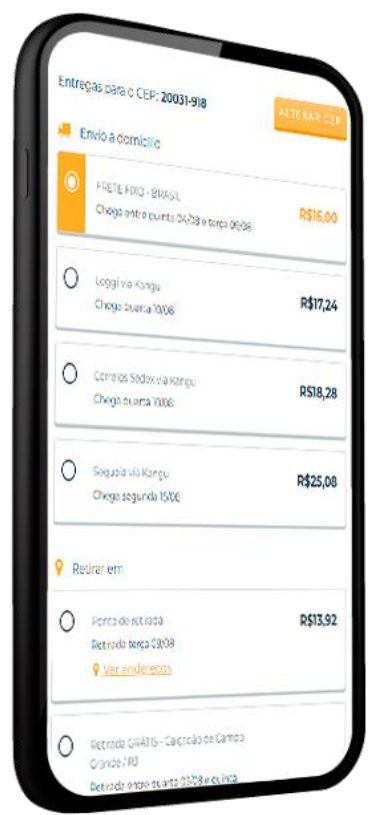

Rede Mercado Livre

98,6%
pacotes tocados

Qual é o tamanho da Logística do Mercado Livre no Brasil?

2.1 Milhões de Itens de capacidade diária

Média de **1.490** itens por minuto

21.600 Rotas por dia

2 aeroportos de **Seattle** para estacionar toda essa frota!

9 Aviões

Serão **8** no fim do ano!

760 Veículos elétricos

Maior frota sustentável da América Latina

81% de entregas

Entregas em até **48** horas

5.200 Cidades

Atendidas em até **48** horas

E como fica o pequeno e médio empreendedor fora do marketplace?

A tecnologia da Kangu possibilita que os pequenos e médios empreendedores tenham acesso à excelência operacional do Mercado Livre

+110 MILHÕES DE ENVIOS

+70 MIL USUÁRIOS

4.5 MIL PONTOS AGENCIAS

✓ Plataformas

- nuvemshop
- lojaintegrada
- bling
- bw.commerce
- tiny
- opencart
- shopify
- WIX
- ClickMania
- WooCommerce
- get.commerce
- ECSEOP
- irroba e-commerce
- FASTCOMMERCE
- ASET
- WBUY
- simplo?
- DScomm E-COMMERCE