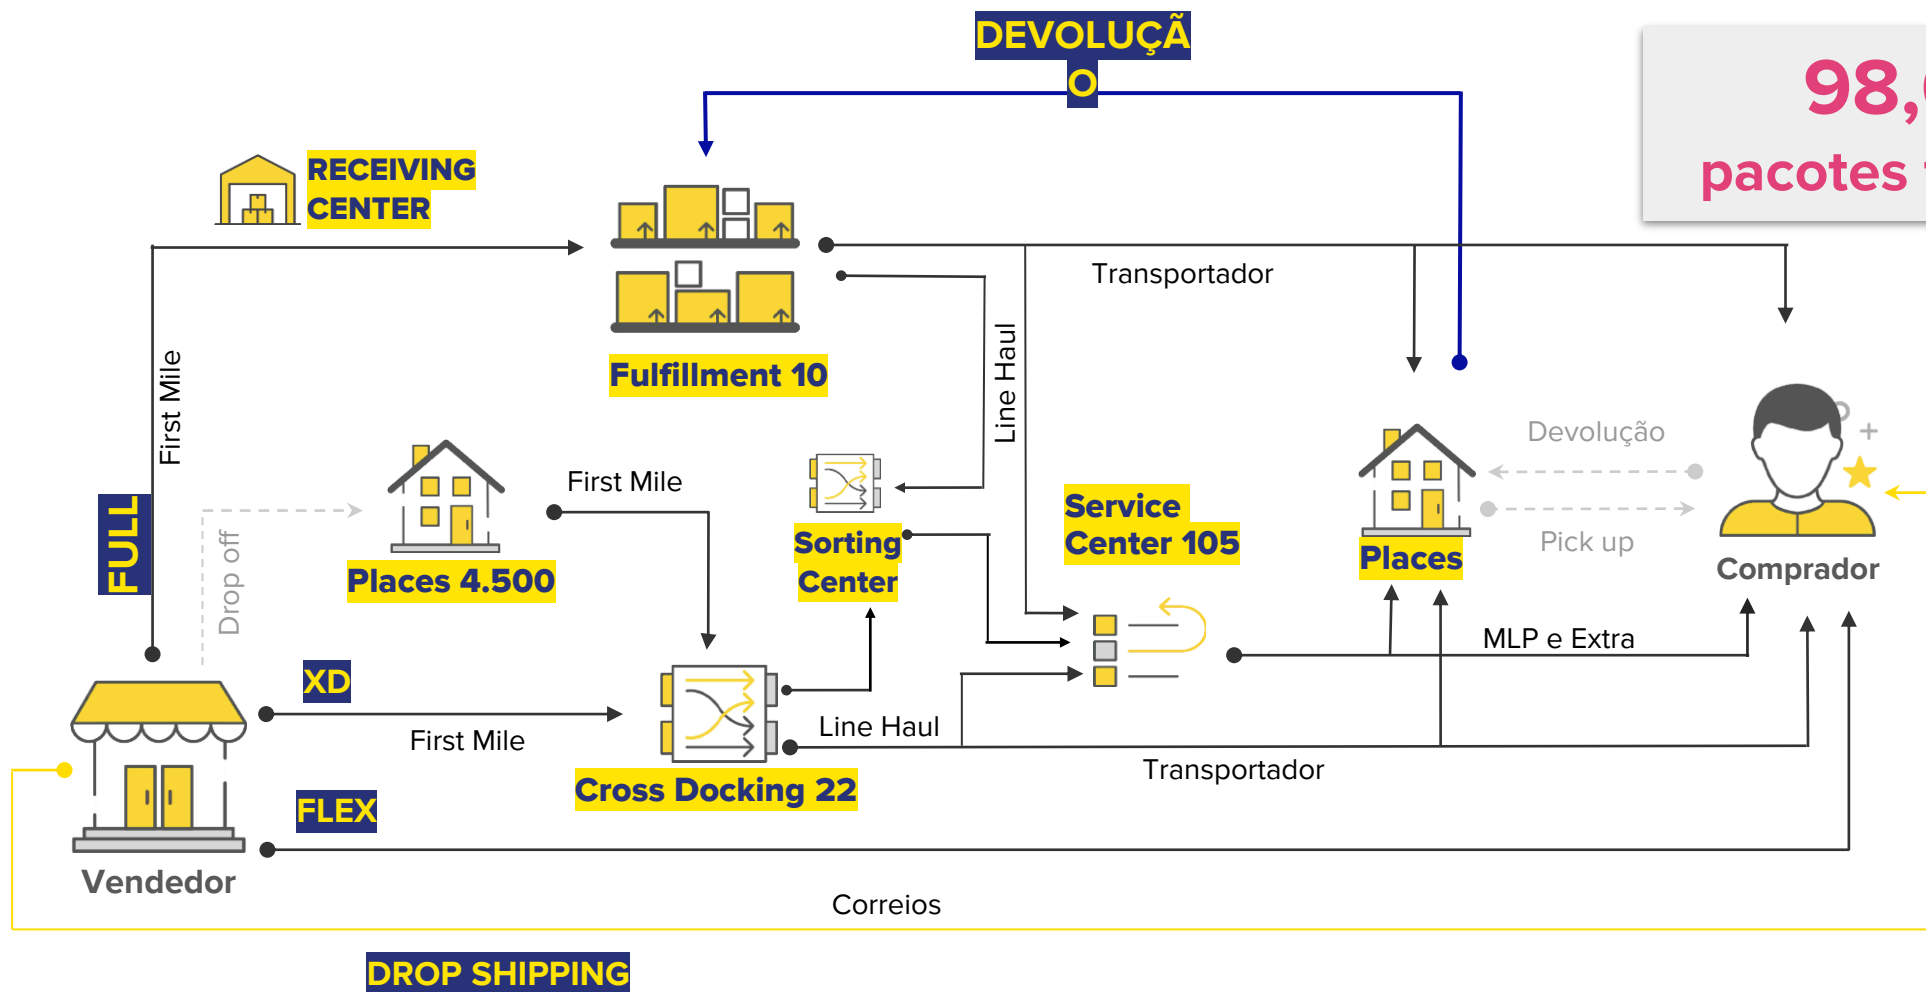

Rede Mercado Livre

98,6%
pacotes tocados

Qual é o tamanho da Logística do Mercado Livre no Brasil?

2.1 Milhões de Itens de capacidade diária

Média de **1.490** itens por minuto

21.600 Rotas por dia

2 aeroportos de **Seattle** para estacionar toda essa frota!

✓ Transportadoras

Nossos Pilares

Nosso desafio é o mundo físico, usando a melhor combinação entre pessoas, processos operacionais e tecnologia, aceleramos o crescimento do seu negócio!

1. Pessoas

2. Processos